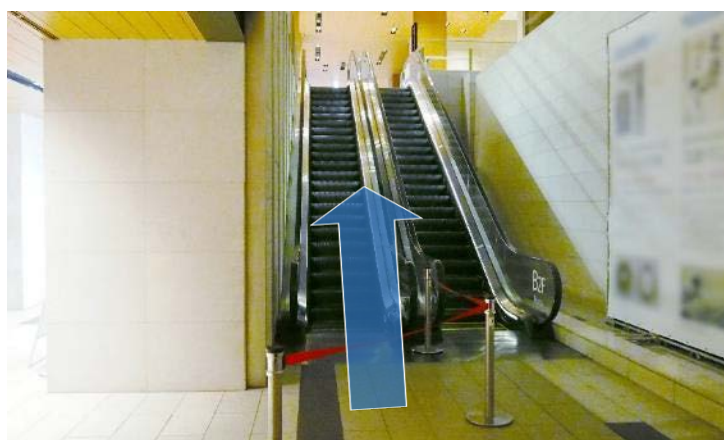

東京ミッドタウンクリニック までの行き方

大江戸線六本木駅から

1

大江戸線8番出口へ進みます。

(地上へ出ることなく直結で
ミッドタウンへ)

2

突き当たり左側のエスカレーターで地下1階へ上がります。

3

正面に見えるインフォメーション
カウンターの手前を右折します。

東京ミッドタウンクリニックまでの行き方 大江戸線六本木駅から

4

突き当りのミッドタウン・タワー入口が見えるまで直進します。

5

ミッドタウン・タワー内に入りましたら左折します。

6

エスカレーターを通り過ぎ、奥のエレベーターで6Fへ上がると到着です。